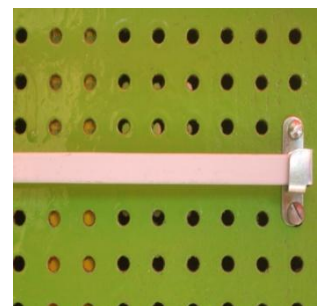

CR004
Polea central

CR005
Corredera

CR006
Corredera de plástico

CR007
Gancho alfiler

CR008
Juego de descansos
para vicillo

CR009
Juego de descanso

CR010
Varilla reforzado tramos
de 5.00m y 6.00 m

CR011
Varilla para vicillo tramos
de 3.66 m