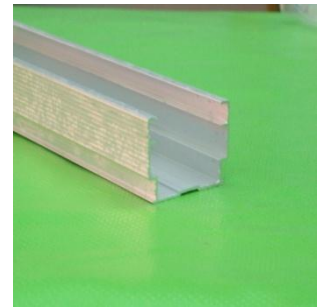

PVERT023
Cadena de metal #6

PVERT024
Cordón poliéster blanco

PVERT025
Cordón poliéster bicolor

PVERT026
Cadena plástica con clip para pesa

PVERT027
Silicón lubricante

PVERT028
Riel para persiana

PVERT029
Varilla central

PVERT030
Fleje plástico para carro

PVERT031
Galería estándar blanca

PVERT032
Portatela

Persianas

Vertical de PVC y Tela

PVERT033
Esquinero para galería

PVERT034
Clip para portatela

PVERT035
Cadena plástica #10
bola separada