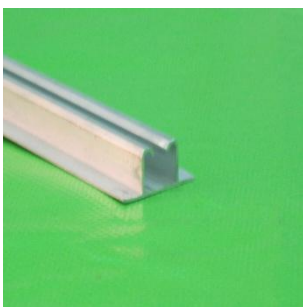

RC001
Unión para riel cuprum

RC002
Corredera riel cuprum

RC003
Soporte de techo pata
larga

RC004
Soporte de techo pata
corta

RC005
Soporte de pared

RC006
Topes

RG007
Riel Gleiro de aluminio
tramo de 6.10m

RC007
Riel Cuprum de aluminio
tramo de 6.10

Cortineros

Cortinero Estandar

CS001
Soporte

CS002
Abrazadera

CS003
Unión

CS004
Polea final

CS005
Juego de porta polea

CS006
Corredera