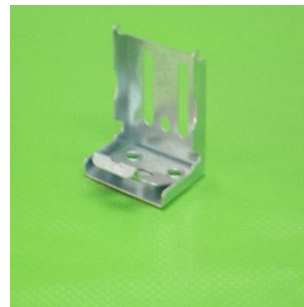

Persianas

Horizontal 1"

PHOR1001
Freno para horizontal

PHOR1002
Soporte central para horizontal

PHOR1003
Soporte graber

PHOR1004
Juego de brackets metálico

PHOR1005
Juego de brackets plástico

PHOR1006
Soporte para tambor